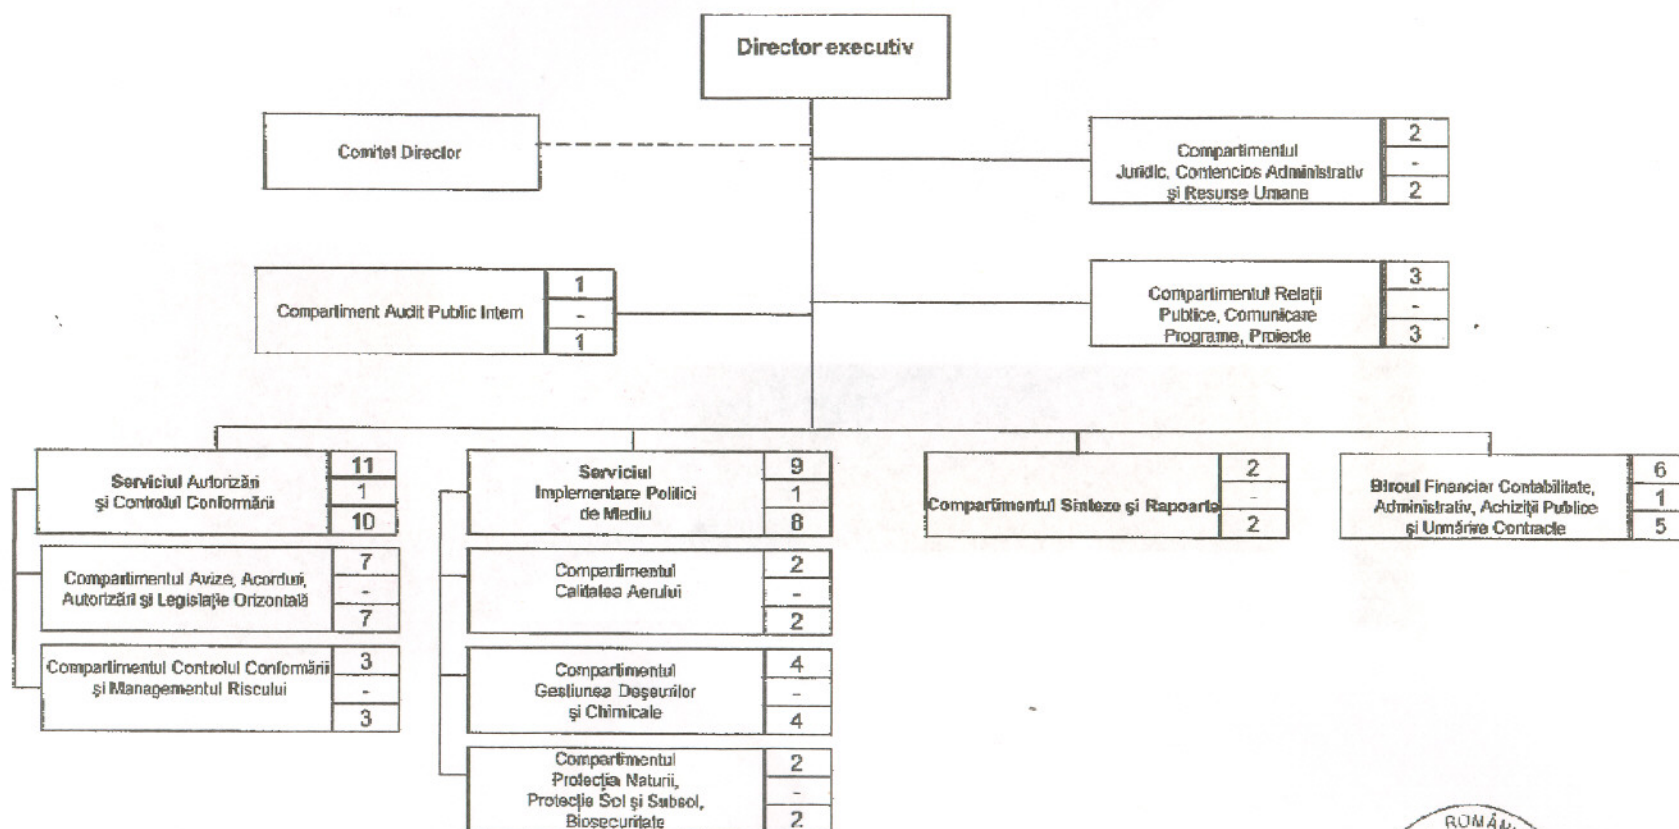

STRUCTURA ORGANIZATORICĂ  
 A AGENȚIEI REGIONALE PENTRU PROTECȚIA MEDIULUI CRAIOVA

Legenda:

35	Total personal
4	Funcții publice de conducere
31	Funcții publice de execuție + personal contractual

25.MAY.2010 11:02 20711189 ANPM-RESURSE-UMANE #1659 P.002 /003